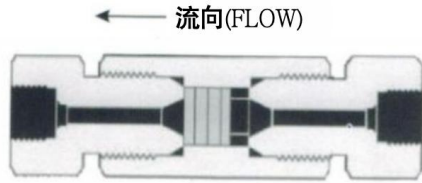

HiP 过滤器

型号	Mpa	连接形式	长度(")	厚度(")	过滤精度(μ)					
					0.5	2	5	10	40	100
15-51AF1	103	1/16" TAPER SEAL	3 1/8	3/4	★	★	★	★	★	★
15-51AF2	103	1/8" TAPER SEAL	3 1/8	3/4	★	★	★	★	★	★
10-51AF4	69	1/4" TAPER SEAL	5 1/4	1 3/8	★	★	★	★	★	★
10-51AF6	69	3/8" TAPER SEAL	5 1/4	1 3/8	★	★	★	★	★	★

型号	Mpa	连接形式	节流口(")	长度(")	厚度(")	过滤精度(μ)					
						0.5	2	5	10	40	100
20-51LF4	138	1/4" MEDIUM PRESSURE	1/8	5 1/4	1 3/8	★	★	★	★	★	★
20-51LF6	138	3/8" MEDIUM PRESSURE	7/32	5 1/4	1 3/8	★	★	★	★	★	★
20-51LF9	138	9/16" MEDIUM PRESSURE	23/64	5 1/4	1 3/8	★	★	★	★	★	★

型号	Mpa	连接形式	长度(")	厚度(")	过滤精度(μ)					
					0.5	2	5	10	40	100
40F-51HF9	270	9/16" MEDIUM PRESSURE	5 3/4	1 1/2	★	★	★	★	★	★
60F-51HF2	414	1/8" MEDIUM PRESSURE	4 11/16	1 1/2	★	★	★	★	★	★
60F-51HF4	414	1/4" MEDIUM PRESSURE	4 7/8	1 1/2	★	★	★	★	★	★
60F-51HF6	414	3/8" MEDIUM PRESSURE	5 1/4	1 1/2	★	★	★	★	★	★
60F-51HF9	414	9/16" MEDIUM PRESSURE	5 3/4	1 1/2	★	★	★	★	★	★